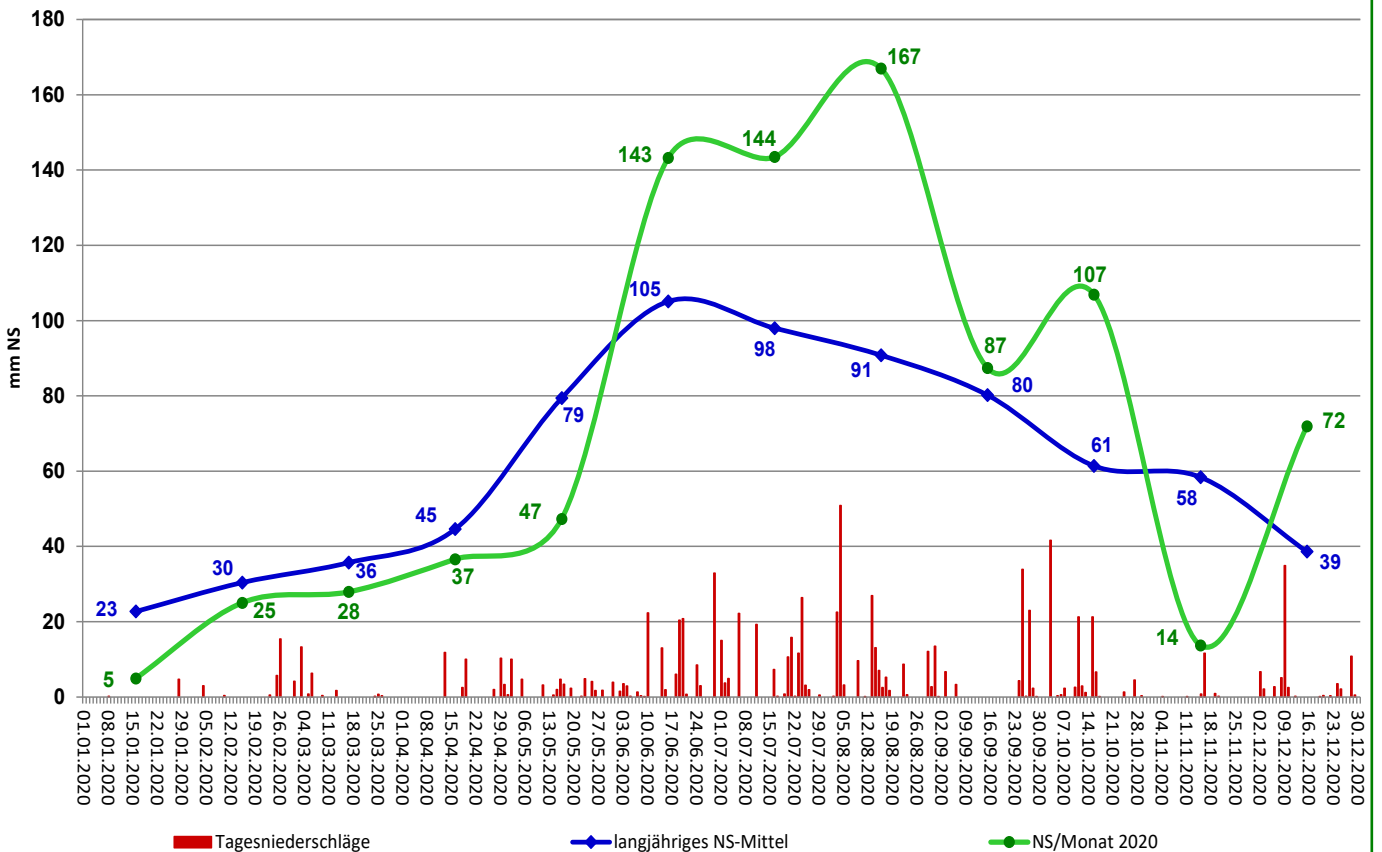

Witterungsdaten 2020 der Versuchsstandorte bzw. benachbarter Mess-Stationen

Quelle: Zentralanstalt für Meteorologie und Geodynamik Wien (ZAMG)

Tagestemperaturen 2020 und langjähriges Temperaturmittel in Feldbach

Tagesniederschläge und Monatssummen 2020 und langjähriges Monatsmittel in Feldbach

Tagestemperaturen 2020 und langjähriges Temperaturmittel in Fürstenfeld

Tagesniederschläge und Monatssummen 2020 und langjähriges Monatsmittel in Fürstenfeld

Tagestemperaturen 2020 und langjähriges Temperaturmittel Graz-Straßgang

Tagesniederschläge und Monatssummen 2020 und langjähriges Monatsmittel in Graz-Straßgang

Tagestemperaturen 2020 und langjähriges Temperaturmittel in Hartberg

Tagesniederschläge und Monatssummen 2020 und langjähriges Monatsmittel in Zeltweg