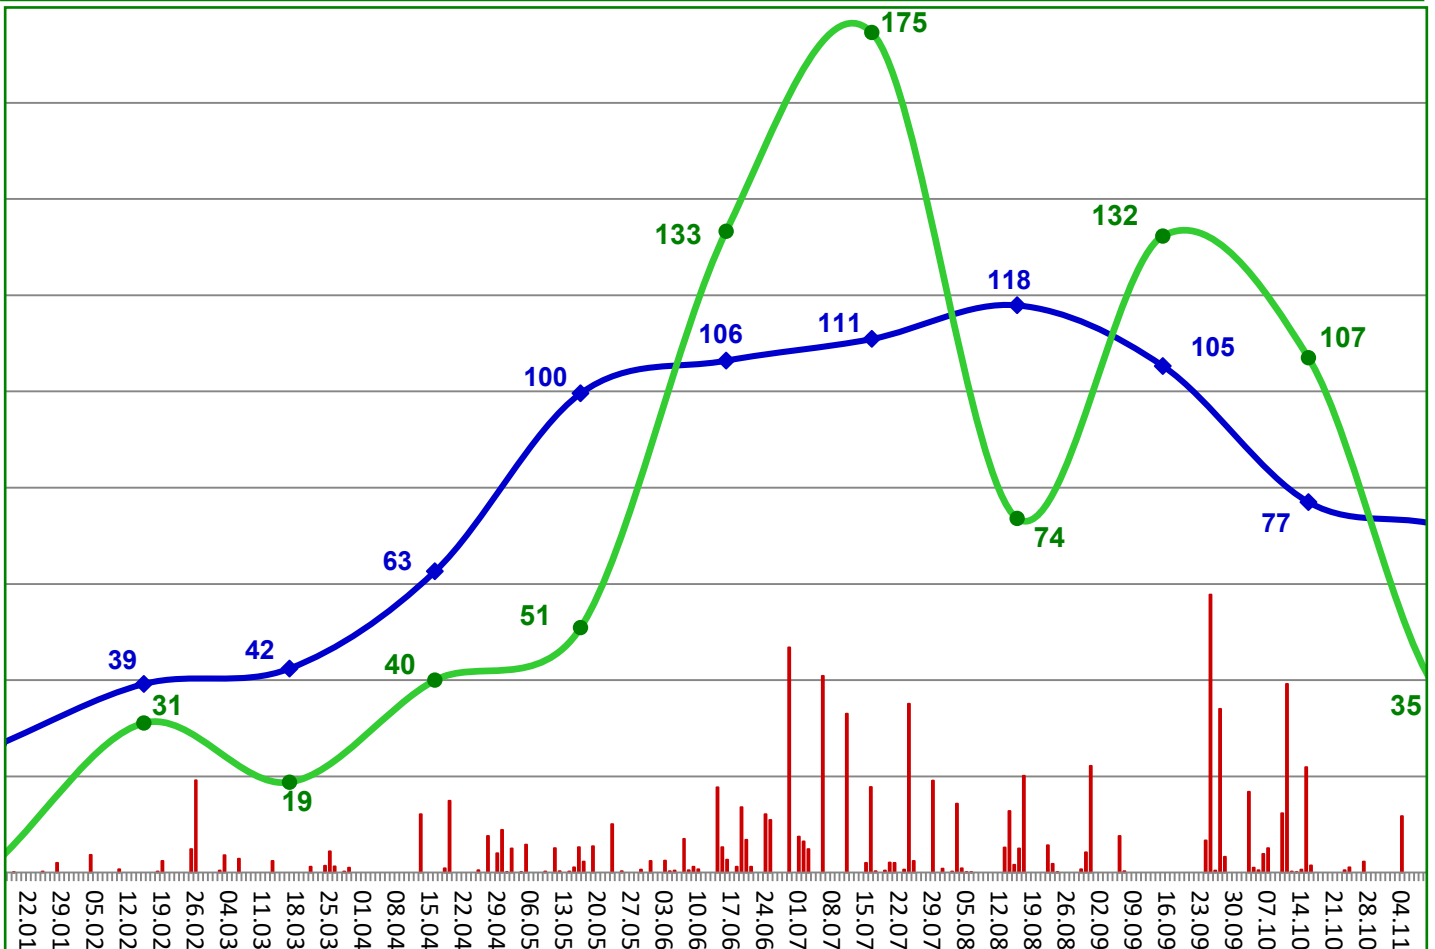

Tagesniederschläge und Monatssummen 2020 und langjähriges Monatsmittel in Feldbach

Tagestemperaturen 2020 und langjähriges Temperaturmittel in Fürstenfeld

Tagesniederschläge und Monatssummen 2020 und langjähriges Monatsmittel in Fürstenfeld

Tagestemperaturen 2020 und langjähriges Temperaturmittel Graz-Straßgang

Tagesniederschläge und Monatssummen 2020 und langjähriges Monatsmittel in Graz-Straßgang

Tagestemperaturen 2020 und langjähriges Temperaturmittel in Hartberg

Tagesniederschläge und Monatssummen 2020 und langjähriges Monatsmittel in Hartberg

Tagestemperaturen 2020 und langjähriges Temperaturmittel in Wagna

Tagestemperaturen 2020 und langjähriges Temperaturmittel in Zeltweg

Tagesniederschläge und Monatssummen 2020 und langjähriges Monatsmittel in Zeltweg