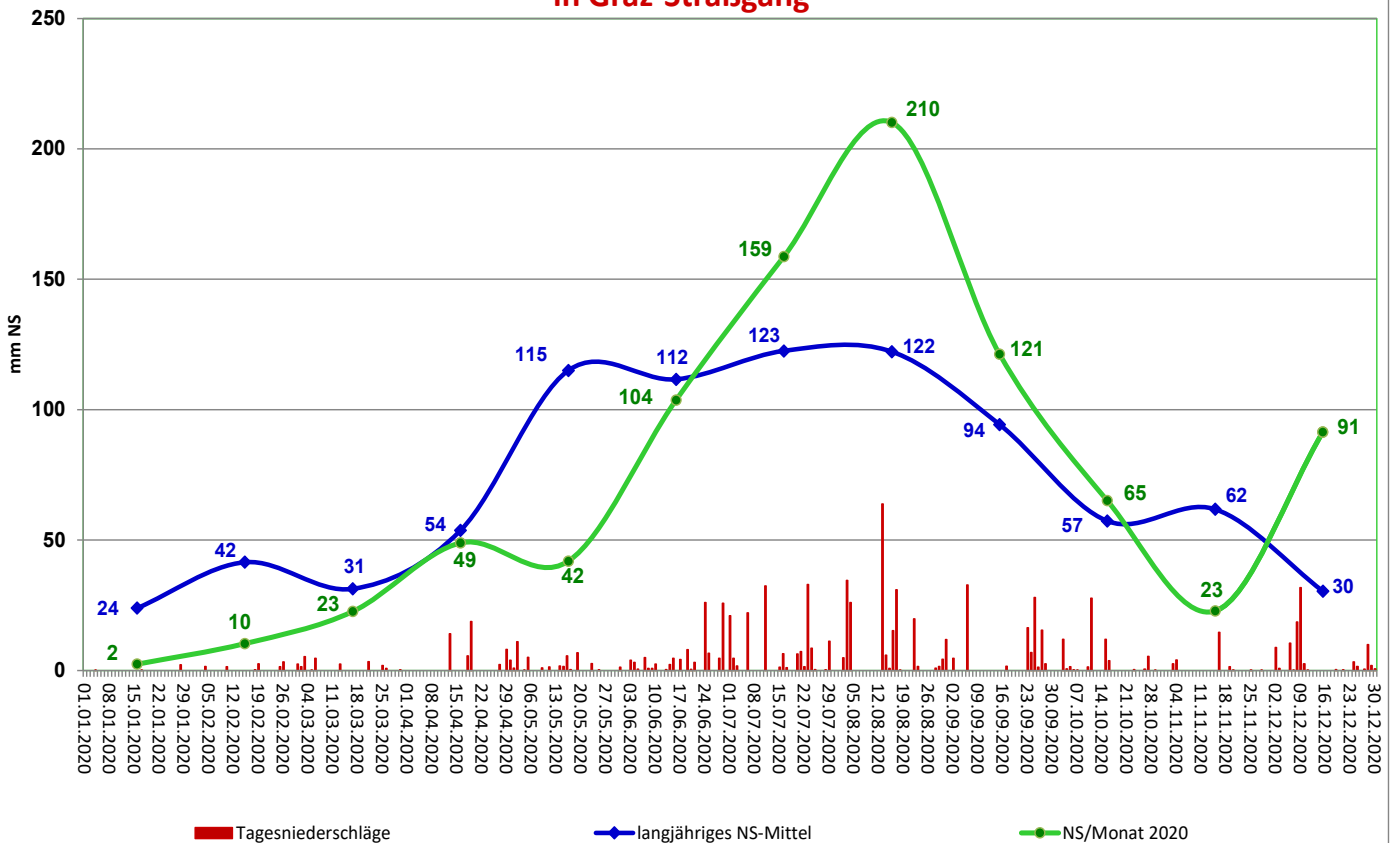

Witterungsdaten 2020 der Versuchsstandorte bzw. benachbarter Mess-Stationen

Quelle: Zentralanstalt für Meteorologie und Geodynamik Wien (ZAMG)

Tagestemperaturen 2020 und langjähriges Temperaturmittel in Feldbach

Tagesniederschläge und Monatssummen 2020 und langjähriges Monatsmittel in Feldbach

Tagestemperaturen 2020 und langjähriges Temperaturmittel in Fürstenfeld

Tagesniederschläge und Monatssummen 2020 und langjähriges Monatsmittel in Fürstenfeld

Tagestemperaturen 2020 und langjähriges Temperaturmittel Graz-Straßgang

Tagesniederschläge und Monatssummen 2020 und langjähriges Monatsmittel in Graz-Straßgang

Tagestemperaturen 2020 und langjähriges Temperaturmittel in Hartberg

Tagesniederschläge und Monatssummen 2020 und langjähriges Monatsmittel in Zeltweg