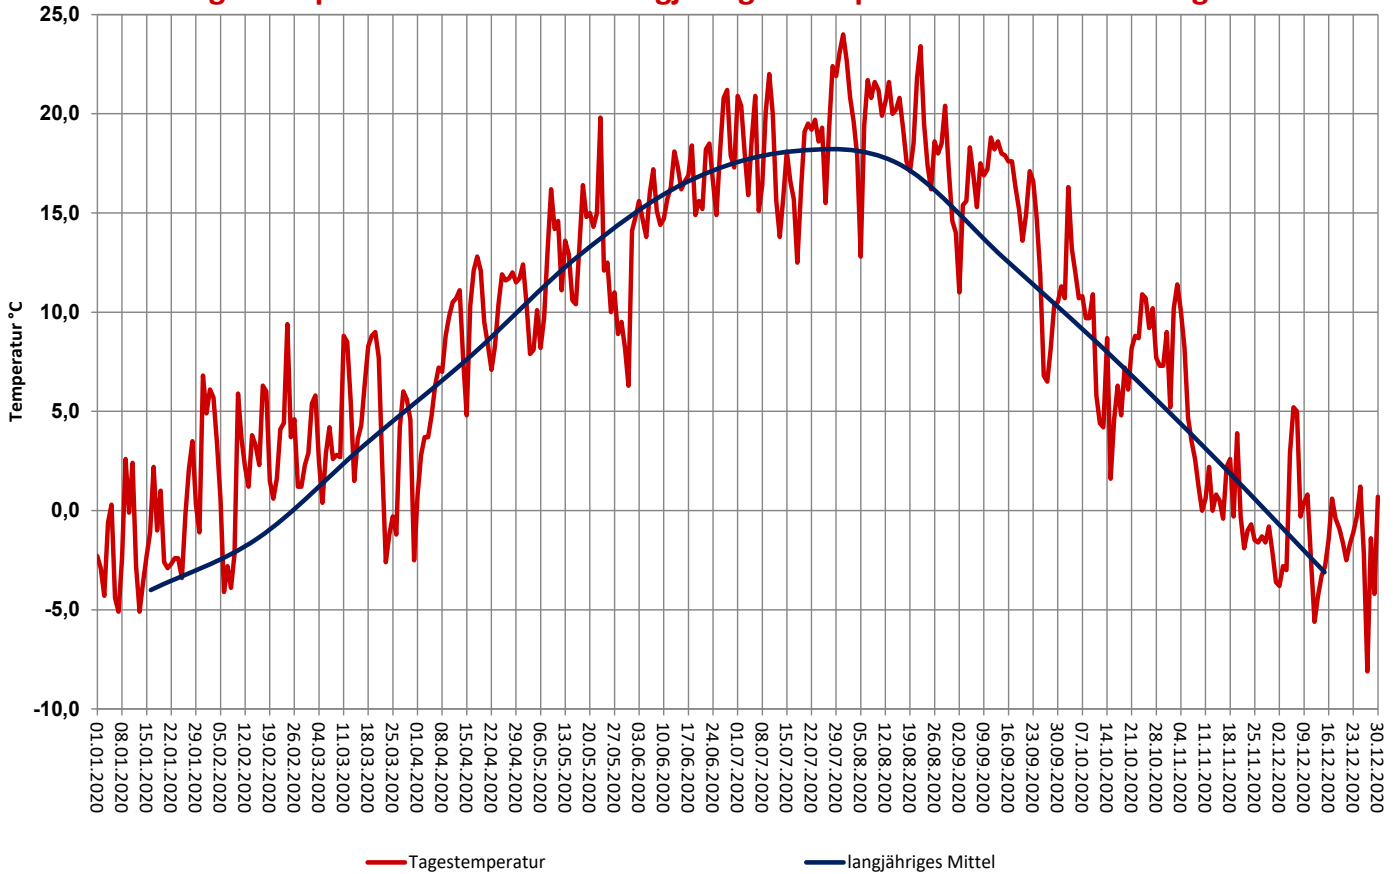

Tagesniederschläge und Monatssummen 2020 und langjähriges Monatsmittel in Feldbach

Tagestemperaturen 2020 und langjähriges Temperaturmittel in Fürstenfeld

Tagesniederschläge und Monatssummen 2020 und langjähriges Monatsmittel in Fürstenfeld

Tagestemperaturen 2020 und langjähriges Temperaturmittel Graz-Straßgang

Tagesniederschläge und Monatssummen 2020 und langjähriges Monatsmittel in Graz-Straßgang

Tagestemperaturen 2020 und langjähriges Temperaturmittel in Hartberg

Tagesniederschläge und Monatssummen 2020 und langjähriges Monatsmittel in Hartberg

Tagestemperaturen 2020 und langjähriges Temperaturmittel in Wagna

Tagestemperaturen 2020 und langjähriges Temperaturmittel in Zeltweg

Tagesniederschläge und Monatssummen 2020 und langjähriges Monatsmittel in Zeltweg