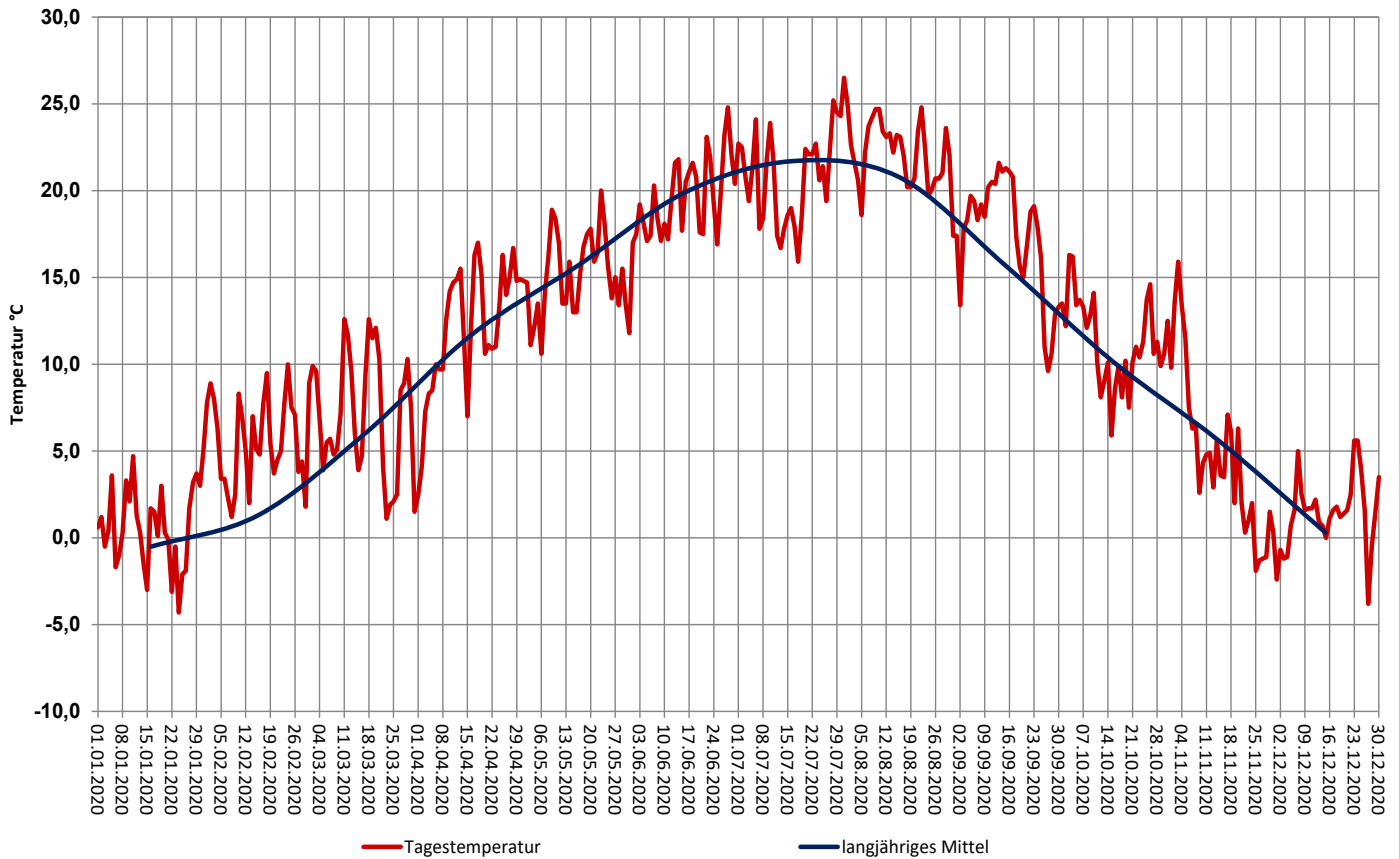

Witterungsdaten 2020 der Versuchsstandorte bzw. benachbarter Mess-Stationen

Quelle: Zentralanstalt für Meteorologie und Geodynamik Wien (ZAMG)

Tagestemperaturen 2020 und langjähriges Temperaturmittel in Feldbach

Tagesniederschläge und Monatssummen 2020 und langjähriges Monatsmittel in Feldbach

Tagestemperaturen 2020 und langjähriges Temperaturmittel in Fürstenfeld

Tagesniederschläge und Monatssummen 2020 und langjähriges Monatsmittel in Fürstenfeld

Tagestemperaturen 2020 und langjähriges Temperaturmittel Graz-Straßgang

Tagesniederschläge und Monatssummen 2020 und langjähriges Monatsmittel in Graz-Straßgang

Tagestemperaturen 2020 und langjähriges Temperaturmittel in Hartberg

Tagesniederschläge und Monatssummen 2020 und langjähriges Monatsmittel in Zeltweg