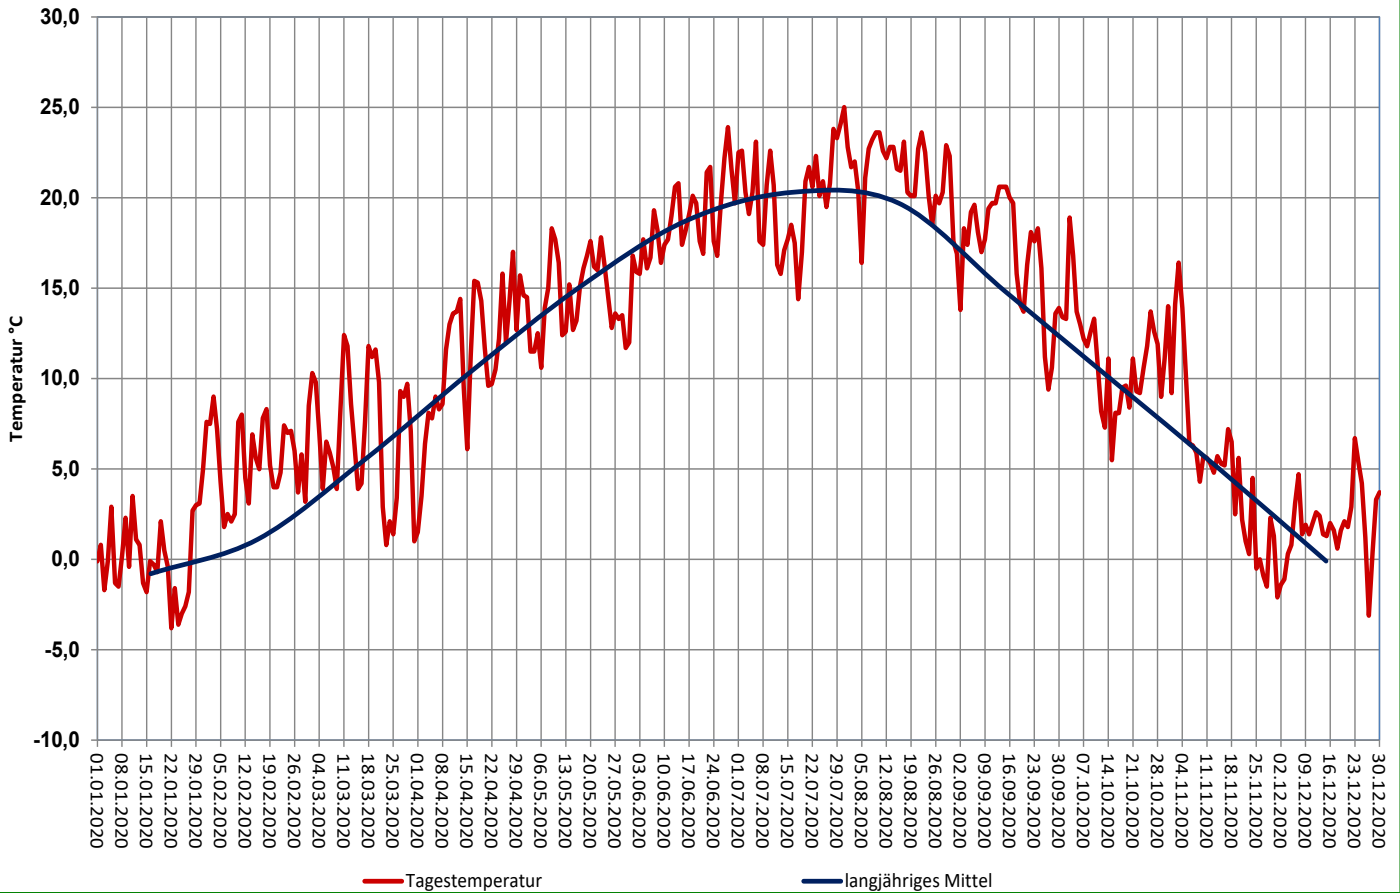

Witterungsdaten 2020 der Versuchsstandorte bzw. benachbarter Mess-Stationen

Quelle: Zentralanstalt für Meteorologie und Geodynamik Wien (ZAMG)

Tagestemperaturen 2020 und langjähriges Temperaturmittel in Feldbach

Tagesniederschläge und Monatssummen 2020 und langjähriges Monatsmittel in Feldbach

Tagestemperaturen 2020 und langjähriges Temperaturmittel in Fürstenfeld

Tagesniederschläge und Monatssummen 2020 und langjähriges Monatsmittel in Fürstenfeld

Tagestemperaturen 2020 und langjähriges Temperaturmittel Graz-Straßgang

Tagesniederschläge und Monatssummen 2020 und langjähriges Monatsmittel in Graz-Straßgang

Tagestemperaturen 2020 und langjähriges Temperaturmittel in Hartberg

Tagesniederschläge und Monatssummen 2020 und langjähriges Monatsmittel in Zeltweg