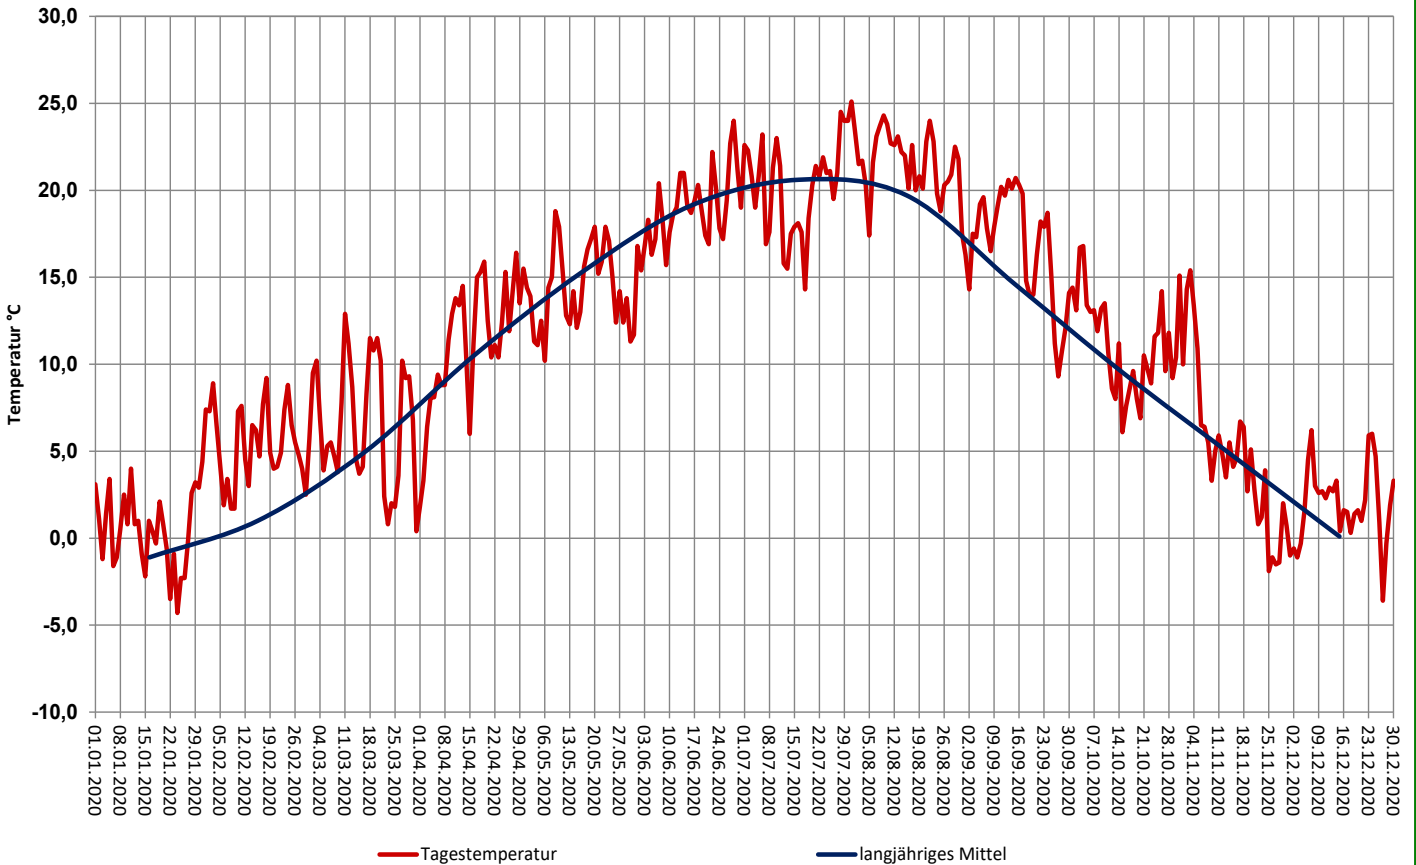

Witterungsdaten 2020 der Versuchsstandorte bzw. benachbarter Mess-Stationen

Quelle: Zentralanstalt für Meteorologie und Geodynamik Wien (ZAMG)

Tagestemperaturen 2020 und langjähriges Temperaturmittel in Feldbach

Tagesniederschläge und Monatssummen 2020 und langjähriges Monatsmittel in Feldbach

Tagestemperaturen 2020 und langjähriges Temperaturmittel in Fürstenfeld

Tagesniederschläge und Monatssummen 2020 und langjähriges Monatsmittel in Fürstenfeld

Tagestemperaturen 2020 und langjähriges Temperaturmittel Graz-Straßgang

Tagesniederschläge und Monatssummen 2020 und langjähriges Monatsmittel in Graz-Straßgang

Tagestemperaturen 2020 und langjähriges Temperaturmittel in Hartberg

Tagesniederschläge und Monatssummen 2020 und langjähriges Monatsmittel in Zeltweg