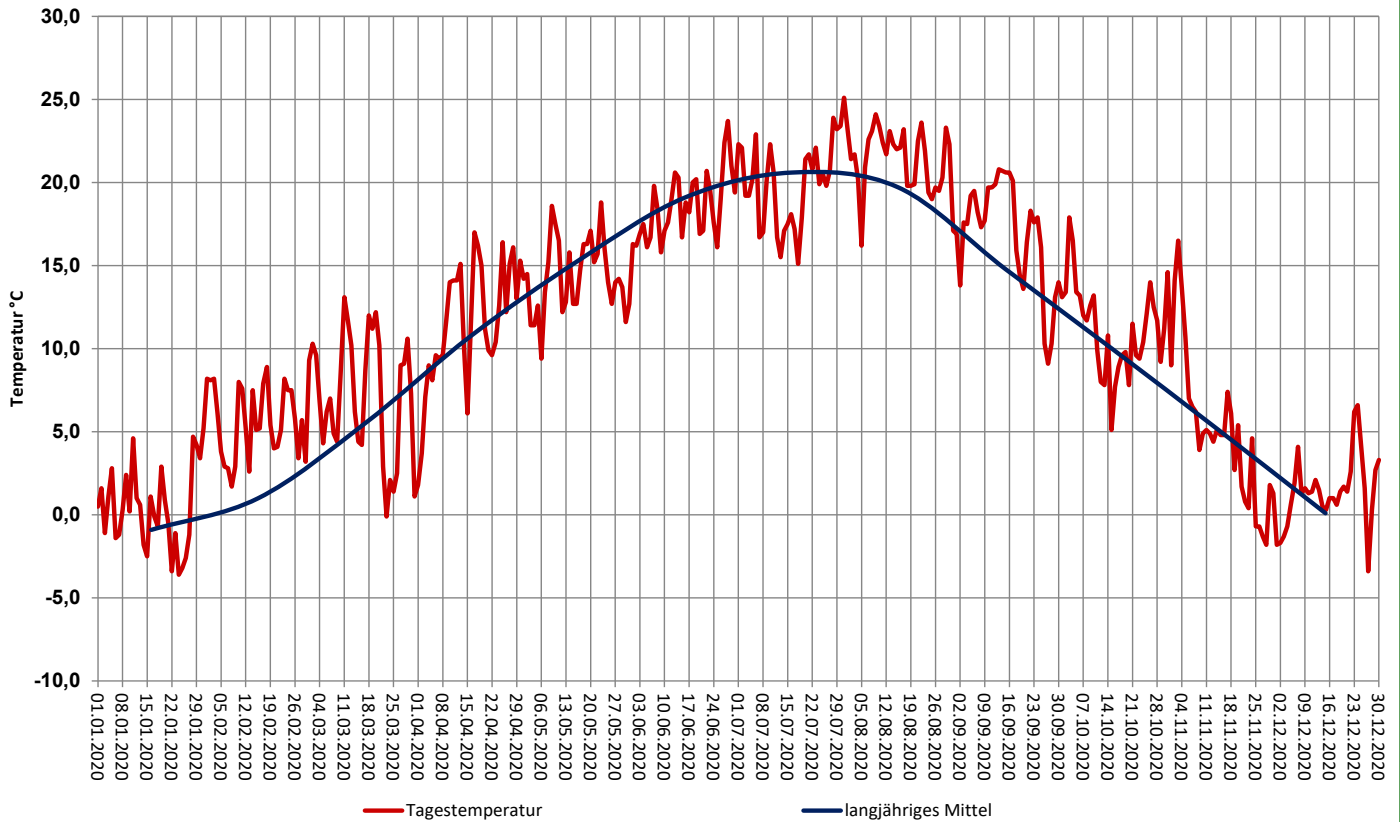

Witterungsdaten 2020 der Versuchsstandorte bzw. benachbarter Mess-Stationen

Quelle: Zentralanstalt für Meteorologie und Geodynamik Wien (ZAMG)

Tagestemperaturen 2020 und langjähriges Temperaturmittel in Feldbach

Tagesniederschläge und Monatssummen 2020 und langjähriges Monatsmittel in Feldbach

Tagestemperaturen 2020 und langjähriges Temperaturmittel in Fürstenfeld

Tagesniederschläge und Monatssummen 2020 und langjähriges Monatsmittel in Fürstenfeld

Tagestemperaturen 2020 und langjähriges Temperaturmittel Graz-Straßgang

Tagesniederschläge und Monatssummen 2020 und langjähriges Monatsmittel in Graz-Straßgang

Tagestemperaturen 2020 und langjähriges Temperaturmittel in Hartberg

Tagesniederschläge und Monatssummen 2020 und langjähriges Monatsmittel in Zeltweg