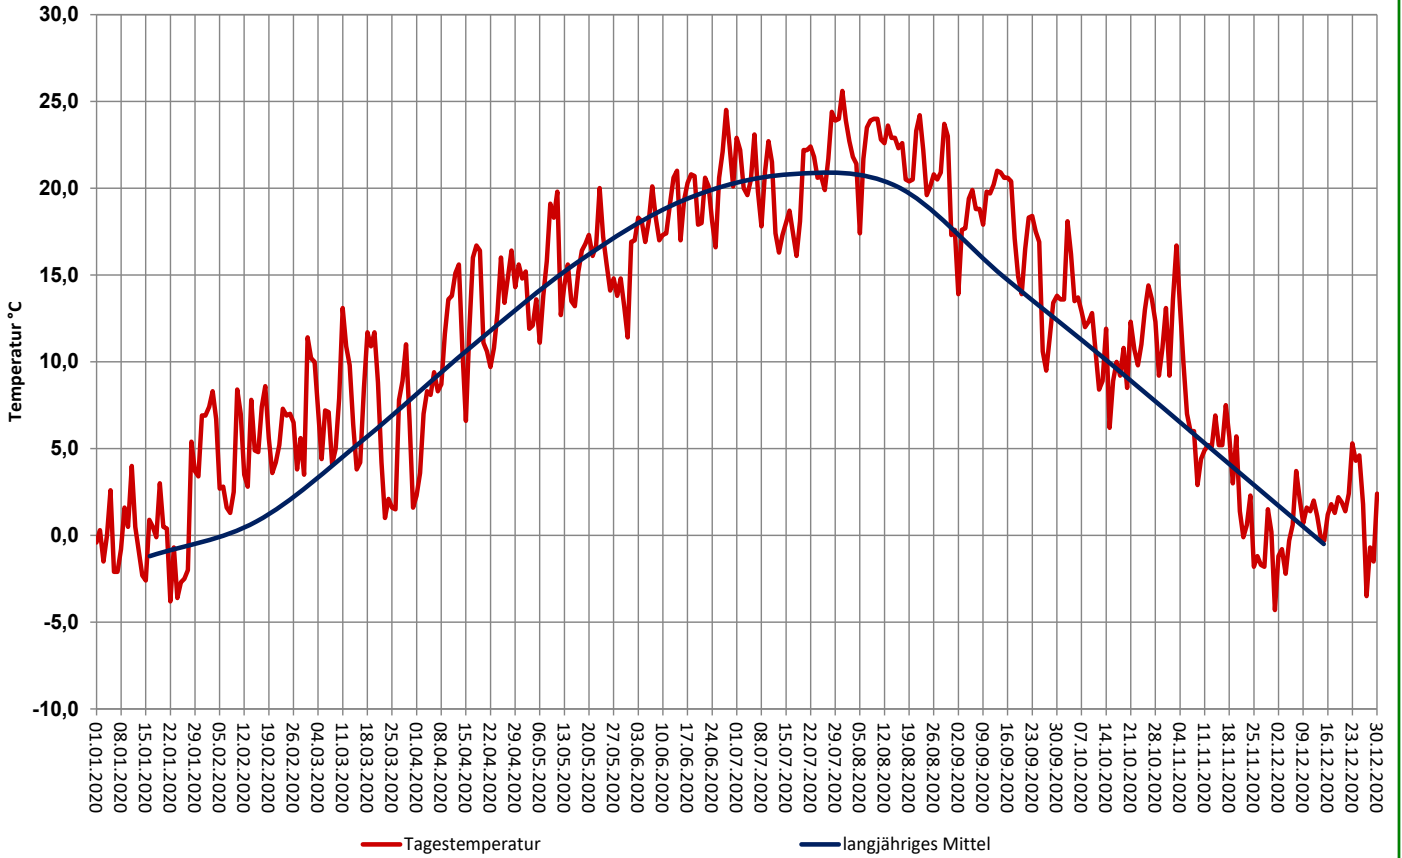

Tagesniederschläge und Monatssummen 2020 und langjähriges Monatsmittel in Feldbach

Tagestemperaturen 2020 und langjähriges Temperaturmittel in Fürstenfeld

Tagesniederschläge und Monatssummen 2020 und langjähriges Monatsmittel in Fürstenfeld

Tagestemperaturen 2020 und langjähriges Temperaturmittel Graz-Straßgang

Tagesniederschläge und Monatssummen 2020 und langjähriges Monatsmittel in Graz-Straßgang

Tagestemperaturen 2020 und langjähriges Temperaturmittel in Hartberg

Tagesniederschläge und Monatssummen 2020 und langjähriges Monatsmittel in Hartberg

Tagestemperaturen 2020 und langjähriges Temperaturmittel in Wagna

Tagestemperaturen 2020 und langjähriges Temperaturmittel in Zeltweg

Tagesniederschläge und Monatssummen 2020 und langjähriges Monatsmittel in Zeltweg