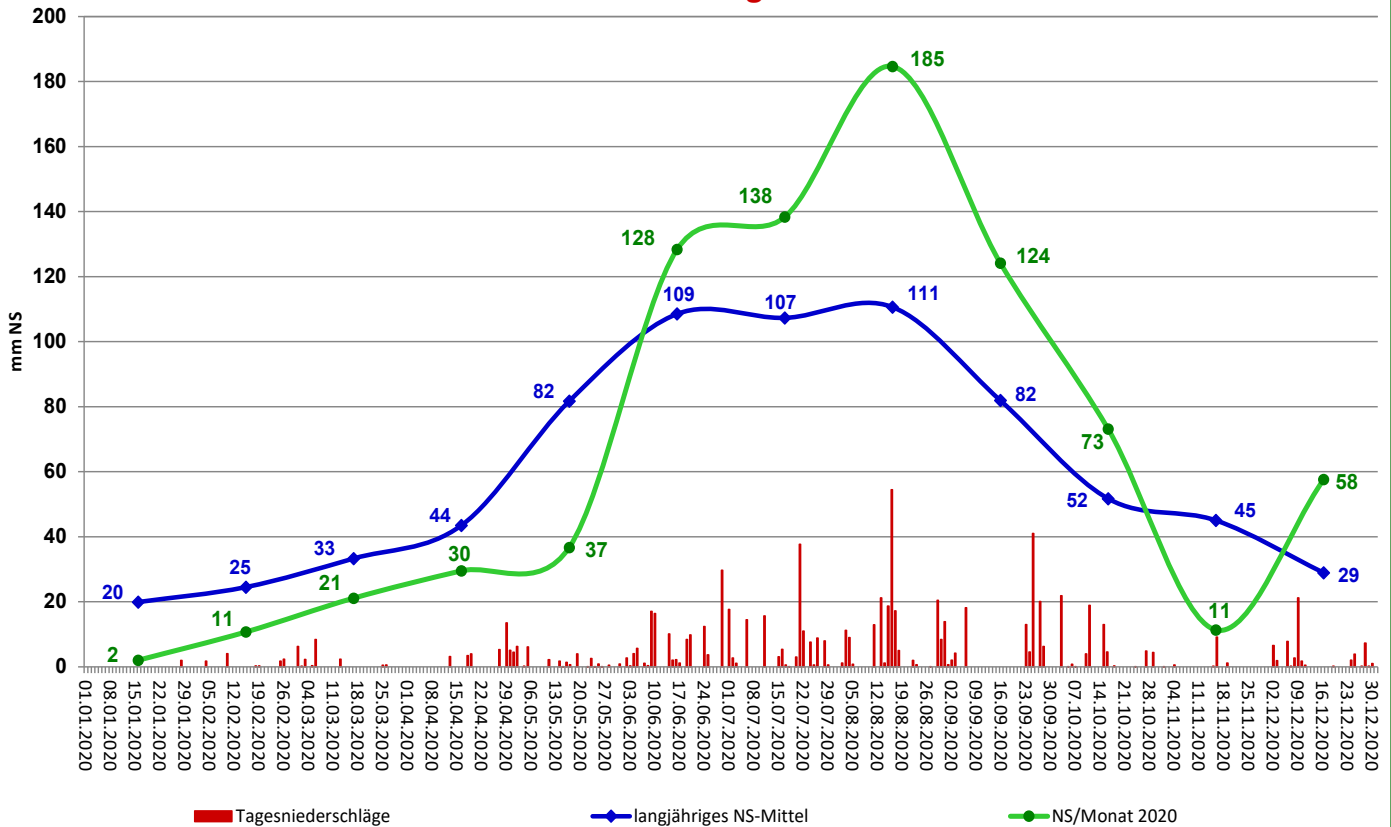

Tagesniederschläge und Monatssummen 2020 und langjähriges Monatsmittel in Feldbach

Tagestemperaturen 2020 und langjähriges Temperaturmittel in Fürstenfeld

Tagesniederschläge und Monatssummen 2020 und langjähriges Monatsmittel in Fürstenfeld

Tagestemperaturen 2020 und langjähriges Temperaturmittel Graz-Straßgang

Tagesniederschläge und Monatssummen 2020 und langjähriges Monatsmittel in Graz-Straßgang

Tagestemperaturen 2020 und langjähriges Temperaturmittel in Hartberg

Tagesniederschläge und Monatssummen 2020 und langjähriges Monatsmittel in Hartberg

Tagestemperaturen 2020 und langjähriges Temperaturmittel in Wagna

Tagestemperaturen 2020 und langjähriges Temperaturmittel in Zeltweg

Tagesniederschläge und Monatssummen 2020 und langjähriges Monatsmittel in Zeltweg