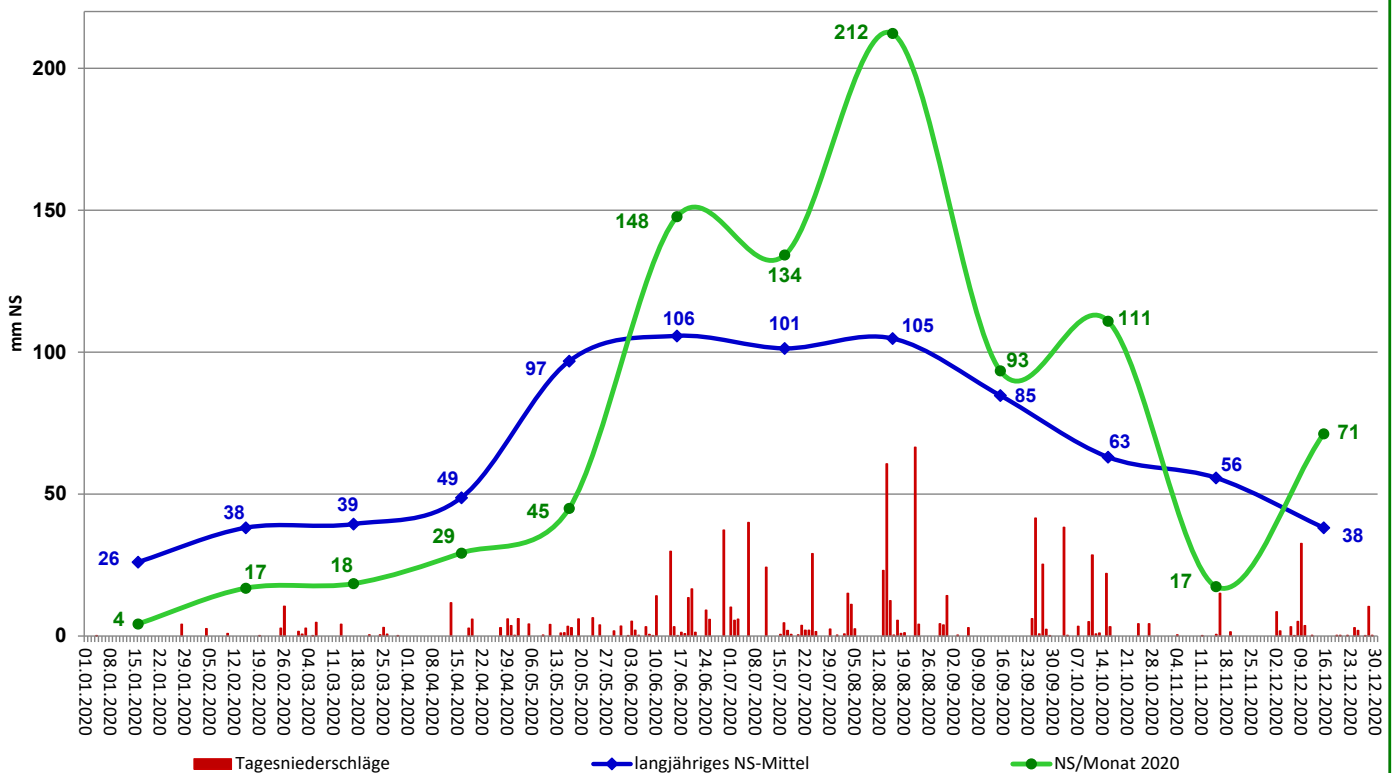

Witterungsdaten 2020 der Versuchsstandorte bzw. benachbarter Mess-Stationen

Quelle: Zentralanstalt für Meteorologie und Geodynamik Wien (ZAMG)

Tagestemperaturen 2020 und langjähriges Temperaturmittel in Feldbach

Tagesniederschläge und Monatssummen 2020 und langjähriges Monatsmittel in Feldbach

Tagestemperaturen 2020 und langjähriges Temperaturmittel in Fürstenfeld

Tagesniederschläge und Monatssummen 2020 und langjähriges Monatsmittel in Fürstenfeld

Tagestemperaturen 2020 und langjähriges Temperaturmittel Graz-Straßgang

Tagesniederschläge und Monatssummen 2020 und langjähriges Monatsmittel in Graz-Straßgang

Tagestemperaturen 2020 und langjähriges Temperaturmittel in Hartberg

Tagesniederschläge und Monatssummen 2020 und langjähriges Monatsmittel in Zeltweg